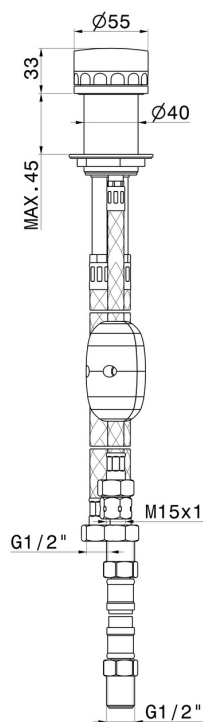

# IONIKA ALLURE

**73086.21.018**

Deviatore per gruppo bordo vasca - finitura Cromo

## CARATTERISTICHE

Materiale	<b>Ottone/Marmo</b>
Installazione	<b>Bordo vasca</b>
Tipo di foro	<b>Monoforo</b>
Tipologia di comando	<b>Monocomando</b>
Tipologia deviatore	<b>Con deviatore Meccanico</b>
Miscelazione dell' acqua	<b>Meccanica</b>

## DISEGNO TECNICO

## IONIKA ALLURE

**73086.21.018**

Deviatore per gruppo bordo vasca - finitura Cromo