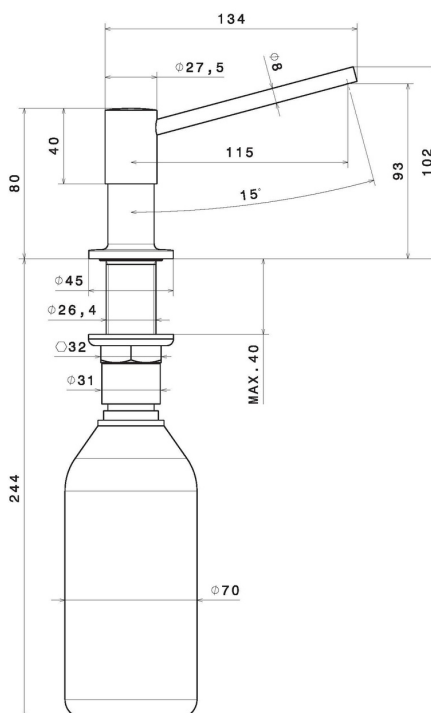

## 2418x.50.050

Dispenser per sapone liquido - finitura Acciaio Inox

Acciaio Inox

### CARATTERISTICHE

---

Materiale

**Acciaio Inox**

### DISEGNO TECNICO

---

**2418x.50.050**

Dispenser per sapone liquido - finitura Acciaio Inox

**FINITURE DISPONIBILI**

---

**50.050**

Acciaio Inox