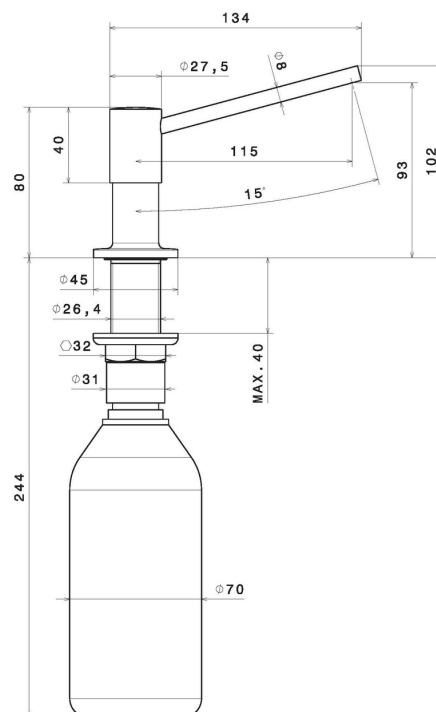

## 2418.31.028

Dispenser per sapone liquido - Finitura finitura Cromo Spazzolato

Cromo Spazzolato

### CARATTERISTICHE

---

Materiale

Ottone

### DISEGNO TECNICO

---

**2418.31.028**

Dispenser per sapone liquido - Finitura finitura Cromo Spazzolato