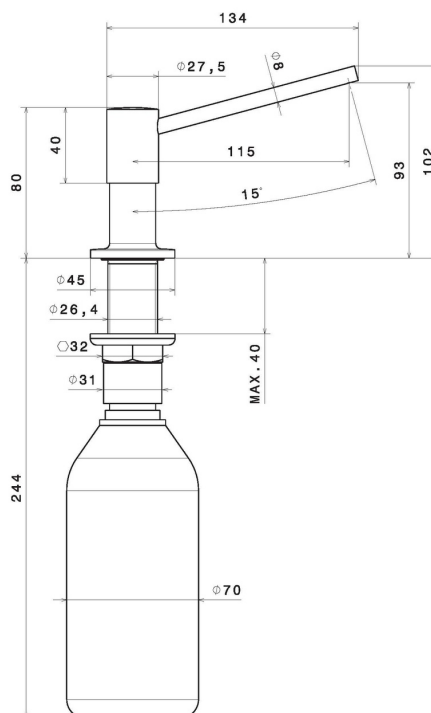

## 2418.21.018

Dispenser per sapone liquido - Finitura finitura Cromo

Cromo

### CARATTERISTICHE

---

Materiale

Ottone

### DISEGNO TECNICO

---

**2418.21.018**

Dispenser per sapone liquido - Finitura finitura Cromo