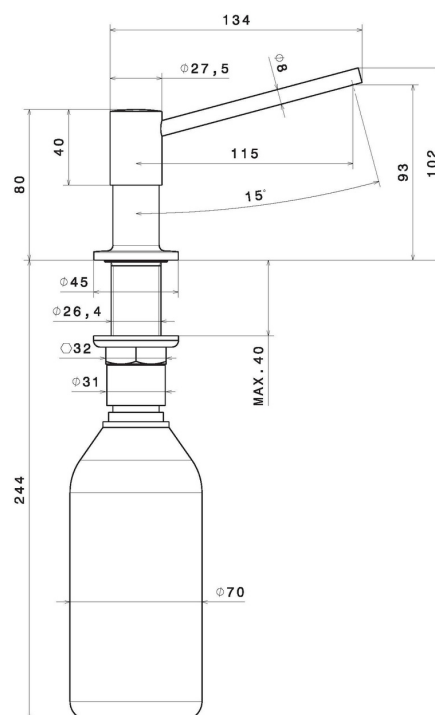

2418.S0.165

Dispenser per sapone liquido - Finitura finitura Soft Eucalypt

CARATTERISTICHE

Materiale

Ottone

DISEGNO TECNICO

2418.S0.165

Dispenser per sapone liquido - Finitura finitura Soft Eucalypt