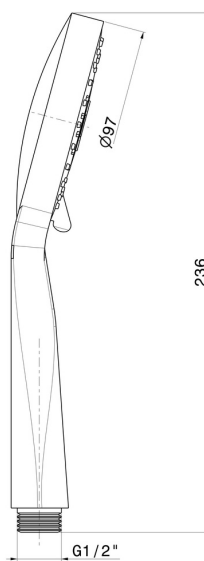

27782.01.093

Doccetta in ABS a 3 getti. - finitura Nero opaco

CARATTERISTICHE

Materiale	ABS
Getti	3 getti

DISEGNO TECNICO

27782.01.093

Doccetta in ABS a 3 getti. - finitura Nero opaco

FINITURE DISPONIBILI

01.093

Nero opaco

21.018

finitura Cromo