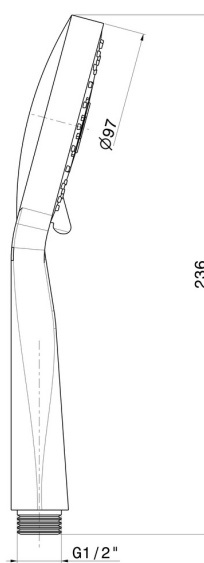

27782.21.018

Doccetta in ABS a 3 getti. - finitura Cromo

Cromo

CARATTERISTICHE

Materiale	ABS
Getti	3 getti

DISEGNO TECNICO

27782.21.018

Doccetta in ABS a 3 getti. - finitura Cromo