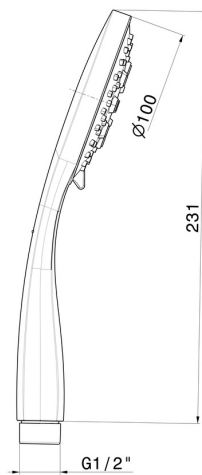

## 31747.21.018

Doccetta in ABS a 3 getti. - finitura Cromo

### CARATTERISTICHE

---

Materiale	<b>ABS</b>
Getti	<b>3 getti</b>

### DISEGNO TECNICO

---

**31747.21.018**

Doccetta in ABS a 3 getti. - finitura Cromo