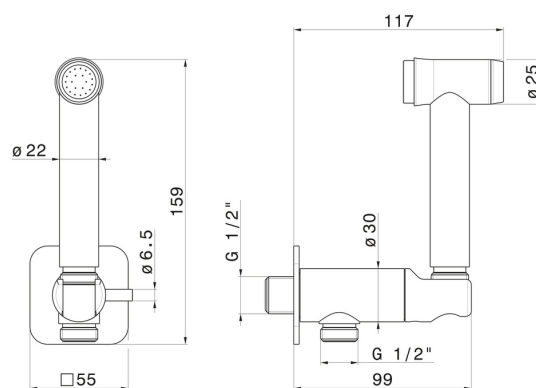

69644X.59.097

Doccetta in acciaio inox per WC con leva on/off, getto multifunzione acqua fredda. - finitura PVD Brushed Gold

PVD Brushed Gold

CARATTERISTICHE

Materiale

Acciaio Inox

Installazione

A parete

Tipologia di comando

Monocomando

Miscelazione dell' acqua

Meccanica

DISEGNO TECNICO

69644X.59.097

Doccetta in acciaio inox per WC con leva on/off, getto multifunzione acqua fredda. - finitura PVD Brushed Gold