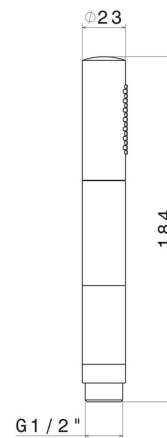

## 30469.61.020

Doccetta in ottone monogetto. Con texture. Luxury. - finitura PVD Glossy Gold

### CARATTERISTICHE

---

Materiale

**Ottone**

Getti

**Monogetto**

### DISEGNO TECNICO

---

**30469.61.020**

Doccetta in ottone monogetto. Con texture. Luxury. - finitura PVD Glossy Gold