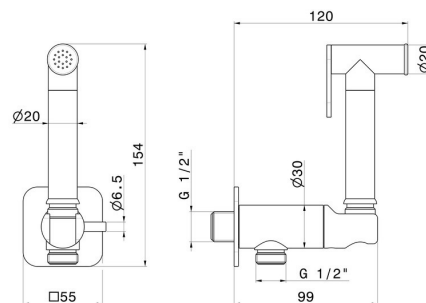

## 881.01.093

Doccetta per WC con leva on/off, getto multifunzione acqua fredda. - finitura Nero opaco

### CARATTERISTICHE

Materiale

**Ottone**

Tecnologia

**Save Water**

Installazione

**A parete**

Tipologia di comando

### DISEGNO TECNICO

**881.01.093**

Doccetta per WC con leva on/off, getto multifunzione acqua fredda. - finitura Nero opaco