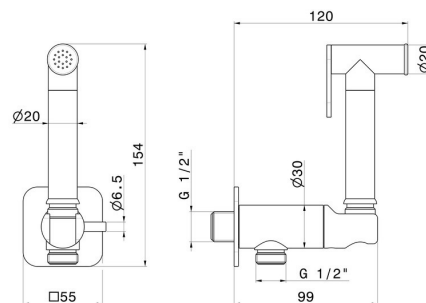

## 881.21.018

Doccetta per WC con leva on/off, getto multifunzione acqua fredda. - finitura Cromo

### CARATTERISTICHE

Materiale

**Ottone**

Tecnologia

**Save Water**

Installazione

**A parete**

Tipologia di comando

### DISEGNO TECNICO

**881.21.018**

Doccetta per WC con leva on/off, getto multifunzione acqua fredda. - finitura Cromo