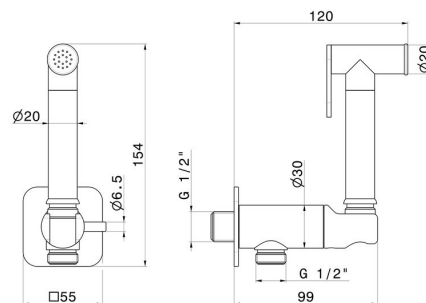

881.47.083

Doccetta per WC con leva on/off, getto multifunzione acqua fredda. - finitura Groove Bronze

Groove Bronze

CARATTERISTICHE

Materiale

Ottone

Tecnologia

Save Water

Installazione

A parete

Tipologia di comando

Monocomando

Miscelazione dell' acqua

Meccanica

DISEGNO TECNICO

881.47.083

Doccetta per WC con leva on/off, getto multifunzione acqua fredda. - finitura Groove Bronze

FINITURE DISPONIBILI

47.083

Groove Bronze

01.014

finitura Bianco opaco

01.093

finitura Nero opaco