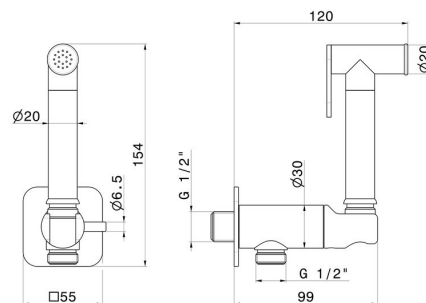

## 881.58.061

Doccetta per WC con leva on/off, getto multifunzione acqua fredda. - finitura PVD Copper Bronze

PVD Copper Bronze

### CARATTERISTICHE

Materiale

**Ottone**

Tecnologia

**Save Water**

Installazione

**A parete**

Tipologia di comando

### DISEGNO TECNICO

**881.58.061**

Doccetta per WC con leva on/off, getto multifunzione acqua fredda. - finitura PVD Copper Bronze