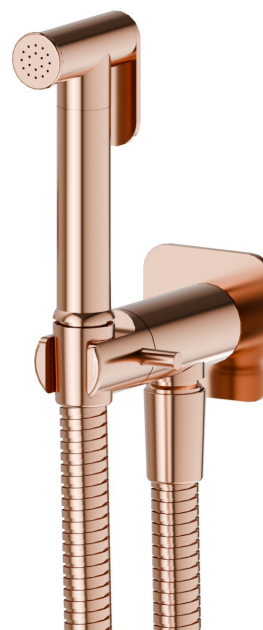

## 881.58.061

Doccetta per WC con leva on/off, getto multifunzione acqua fredda. - finitura PVD Copper Bronze

PVD Copper Bronze

### CARATTERISTICHE

Materiale

**Ottone**

Tecnologia

**Save Water**

Installazione

**A parete**

Tipologia di comando

### DISEGNO TECNICO

**881.58.061**

Doccetta per WC con leva on/off, getto multifunzione acqua fredda. - finitura PVD Copper Bronze

## FINITURE DISPONIBILI

---

**58.061**

PVD Copper Bronze

**01.014**

finitura Bianco opaco

**01.093**

finitura Nero opaco