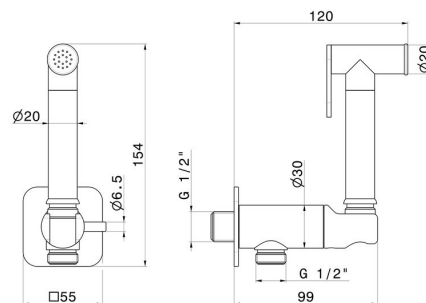

## 881.59.064

Doccetta per WC con leva on/off, getto multifunzione acqua fredda. - finitura PVD Brushed Gun Metal

PVD Brushed Gun Metal

### CARATTERISTICHE

Materiale

**Ottone**

Tecnologia

**Save Water**

Installazione

**A parete**

Tipologia di comando

### DISEGNO TECNICO

**881.59.064**

Doccetta per WC con leva on/off, getto multifunzione acqua fredda. - finitura PVD Brushed Gun Metal