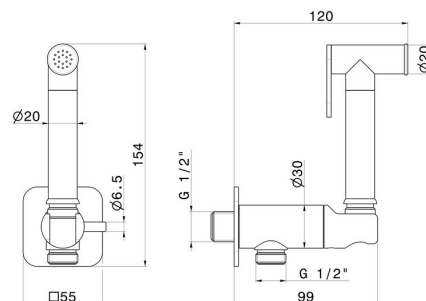

881.59.097

Doccetta per WC con leva on/off, getto multifunzione acqua fredda. - finitura PVD Brushed Gold

PVD Brushed Gold

CARATTERISTICHE

Materiale

Ottone

Tecnologia

Save Water

Installazione

A parete

Tipologia di comando

Monocomando

Miscelazione dell' acqua

Meccanica

DISEGNO TECNICO

881.59.097

Doccetta per WC con leva on/off, getto multifunzione acqua fredda. - finitura PVD Brushed Gold

FINITURE DISPONIBILI

59.097

finitura PVD Brushed Gold

01.014

finitura Bianco opaco

01.093

finitura Nero opaco