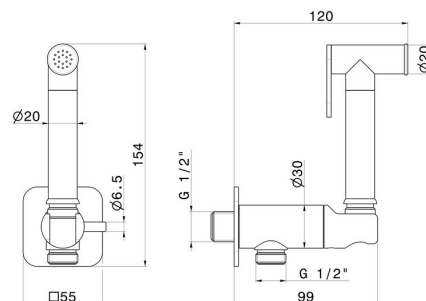

## 881.59.098

Doccetta per WC con leva on/off, getto multifunzione acqua fredda. - finitura PVD Brushed Pale Gold

PVD Brushed Pale Gold

### CARATTERISTICHE

Materiale

**Ottone**

Tecnologia

**Save Water**

Installazione

**A parete**

Tipologia di comando

### DISEGNO TECNICO

**881.59.098**

Doccetta per WC con leva on/off, getto multifunzione acqua fredda. - finitura PVD Brushed Pale Gold