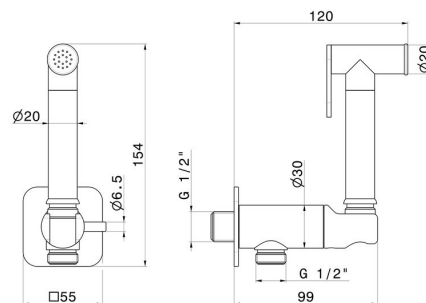

881.61.020

Doccetta per WC con leva on/off, getto multifunzione acqua fredda. - finitura PVD Glossy Gold

PVD Glossy Gold

CARATTERISTICHE

Materiale

Ottone

Tecnologia

Save Water

Installazione

A parete

Tipologia di comando

Monocomando

Miscelazione dell' acqua

Meccanica

DISEGNO TECNICO

881.61.020

Doccetta per WC con leva on/off, getto multifunzione acqua fredda. - finitura PVD Glossy Gold

FINITURE DISPONIBILI

61.020

PVD Glossy Gold

01.014

finitura Bianco opaco

01.093

finitura Nero opaco