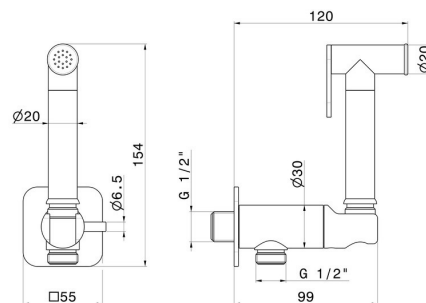

881.M0.071

Doccetta per WC con leva on/off, getto multifunzione acqua fredda. - finitura Gold Satin

CARATTERISTICHE

Materiale

Ottone

Tecnologia

Save Water

Installazione

A parete

Tipologia di comando

Monocomando

Miscelazione dell' acqua

Meccanica

DISEGNO TECNICO

881.M0.071

Doccetta per WC con leva on/off, getto multifunzione acqua fredda. - finitura Gold Satin