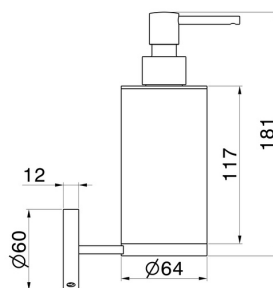

ACCESSORI X-STEEL

73209X.59.064

Dosa sapone a muro - finitura PVD Brushed Gun Metal

PVD Brushed Gun Metal

CARATTERISTICHE

Installazione

A parete

DISEGNO TECNICO

ACCESSORI X-STEEL

73209X.59.064

Dosa sapone a muro - finitura PVD Brushed Gun Metal

FINITURE DISPONIBILI

59.064

PVD Brushed Gun Metal

50.050

finitura Acciaio Inox