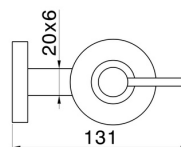

ACCESSORI X-STEEL

73209X.59.064

Dosa sapone a muro - finitura PVD Brushed Gun Metal

PVD Brushed Gun Metal

CARATTERISTICHE

Installazione

A parete

DISEGNO TECNICO

ACCESSORI X-STEEL

73209X.59.064

Dosa sapone a muro - finitura PVD Brushed Gun Metal

FINITURE DISPONIBILI

59.064

PVD Brushed Gun Metal

50.050

finitura Acciaio Inox