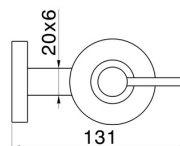

ACCESSORI X-STEEL

73209X.59.067

Dosa sapone a muro - finitura PVD Brushed Copper Bronze

PVD Brushed Copper Bronze

CARATTERISTICHE

Installazione

A parete

DISEGNO TECNICO