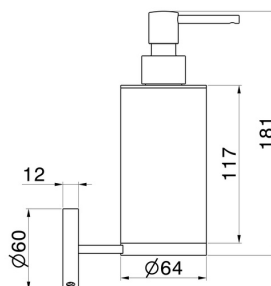

ACCESSORI X-STEEL

73209X.59.067

Dosa sapone a muro - finitura PVD Brushed Copper Bronze

PVD Brushed Copper Bronze

CARATTERISTICHE

Installazione

A parete

DISEGNO TECNICO