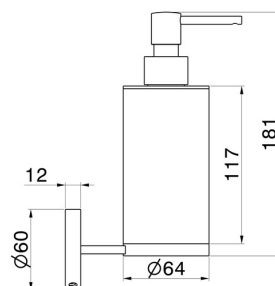

ACCESSORI X-STEEL

73209X.59.097

Dosa sapone a muro - finitura PVD Brushed Gold

PVD Brushed Gold

CARATTERISTICHE

Installazione

A parete

DISEGNO TECNICO

Anteprima AR
provalo nella tua casa

Ulteriori dettagli
sul nostro [sito web](#)

ACCESSORI X-STEEL

73209X.59.097

Dosa sapone a muro - finitura PVD Brushed Gold

FINITURE DISPONIBILI

59.097

PVD Brushed Gold