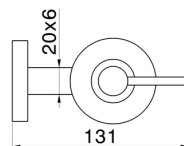

ACCESSORI X-STEEL

73209X.59.097

Dosa sapone a muro - finitura PVD Brushed Gold

PVD Brushed Gold

CARATTERISTICHE

Installazione

A parete

DISEGNO TECNICO