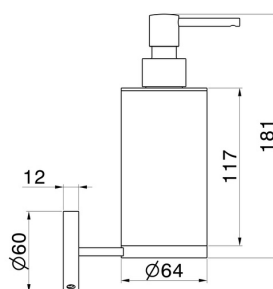

### CARATTERISTICHE

---

Installazione

**A parete**

### DISEGNO TECNICO

---

## ACCESSORI X-STEEL

**73209X.59.098**

Dosa sapone a muro - finitura PVD Brushed Pale Gold