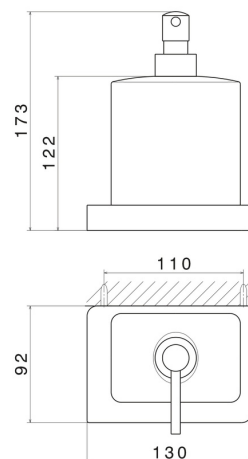

ACCESSORI QUADRI

62910.01.014

Dosa sapone a muro. Ceramica Bianca - finitura Bianco opaco

CARATTERISTICHE

Materiale

Ceramica

Installazione

A parete

DISEGNO TECNICO

ACCESSORI QUADRI

62910.01.014

Dosa sapone a muro. Ceramica Bianca - finitura Bianco opaco

FINITURE DISPONIBILI

01.014

Bianco opaco

01.093