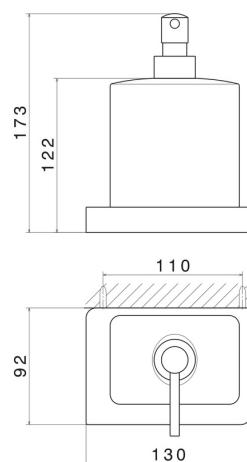

ACCESSORI QUADRI

62910.01.093

Dosa sapone a muro. Ceramica Bianca - finitura Nero opaco

CARATTERISTICHE

Materiale

Ceramica

Installazione

A parete

DISEGNO TECNICO

ACCESSORI QUADRI

62910.01.093

Dosa sapone a muro. Ceramica Bianca - finitura Nero opaco

FINITURE DISPONIBILI

01.093

Nero opaco

01.014