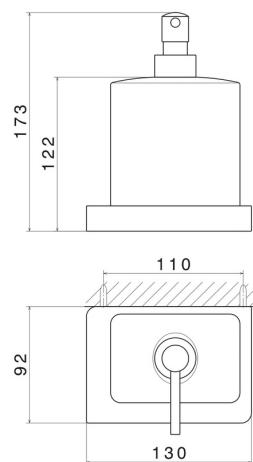

ACCESSORI QUADRI

62910.21.018

Dosa sapone a muro. Ceramica Bianca - finitura Cromo

CARATTERISTICHE

Materiale	Ceramica
Installazione	A parete

DISEGNO TECNICO

ACCESSORI QUADRI

62910.21.018

Dosa sapone a muro. Ceramica Bianca - finitura Cromo

FINITURE DISPONIBILI

21.018

Cromo

01.014

finitura Bianco opaco

01.093

finitura Nero opaco