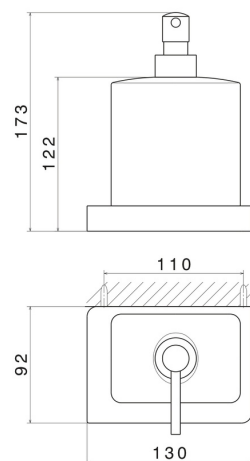

ACCESSORI QUADRI

62910.58.061

Dosa sapone a muro. Ceramica Bianca - finitura PVD Copper Bronze

PVD Copper Bronze

CARATTERISTICHE

Materiale

Ceramica

Installazione

A parete

DISEGNO TECNICO

ACCESSORI QUADRI

62910.58.061

Dosa sapone a muro. Ceramica Bianca - finitura PVD Copper Bronze

FINITURE DISPONIBILI

58.061

PVD Copper Bronze