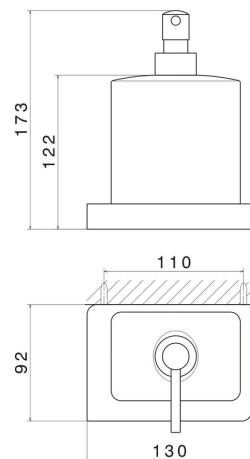

ACCESSORI QUADRI

62910.58.063

Dosa sapone a muro. Ceramica Bianca - finitura PVD Gun Metal

PVD Gun Metal

CARATTERISTICHE

Materiale

Ceramica

Installazione

A parete

DISEGNO TECNICO

ACCESSORI QUADRI

62910.58.063

Dosa sapone a muro. Ceramica Bianca - finitura PVD Gun Metal

FINITURE DISPONIBILI

58.063

PVD Gun Metal