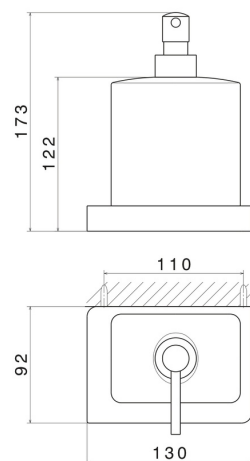

## ACCESSORI QUADRI

**62910.59.064**

Dosa sapone a muro. Ceramica Bianca - finitura PVD Brushed Gun Metal

PVD Brushed Gun Metal

### CARATTERISTICHE

---

Materiale

**Ceramica**

Installazione

**A parete**

### DISEGNO TECNICO

---