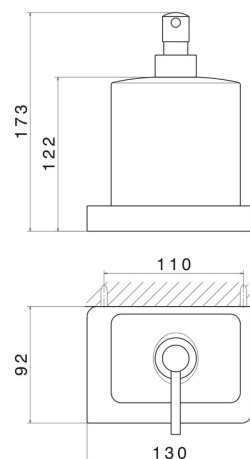

ACCESSORI QUADRI

62910.59.066

Dosa sapone a muro. Ceramica Bianca - finitura PVD Acciaio Spazzolato

PVD Acciaio Spazzolato

CARATTERISTICHE

Materiale

Ceramica

Installazione

A parete

DISEGNO TECNICO

ACCESSORI QUADRI

62910.59.066

Dosa sapone a muro. Ceramica Bianca - finitura PVD Acciaio Spazzolato

FINITURE DISPONIBILI

59.066

PVD Acciaio Spazzolato