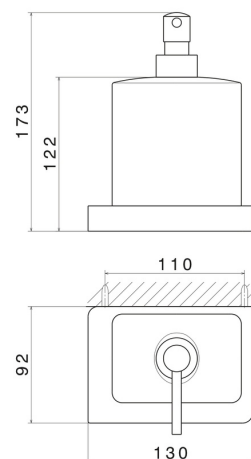

ACCESSORI QUADRI

62910.59.067

Dosa sapone a muro. Ceramica Bianca - finitura PVD Brushed Copper Bronze

PVD Brushed Copper Bronze

CARATTERISTICHE

Materiale

Ceramica

Installazione

A parete

DISEGNO TECNICO

ACCESSORI QUADRI

62910.59.067

Dosa sapone a muro. Ceramica Bianca - finitura PVD Brushed Copper Bronze

FINITURE DISPONIBILI

59.067

PVD Brushed Copper Bronze