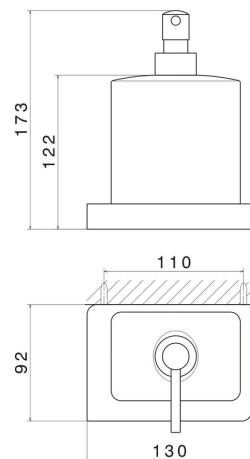

ACCESSORI QUADRI

62910.59.097

Dosa sapone a muro. Ceramica Bianca - finitura PVD Brushed Gold

PVD Brushed Gold

CARATTERISTICHE

Materiale

Ceramica

Installazione

A parete

DISEGNO TECNICO

ACCESSORI QUADRI

62910.59.097

Dosa sapone a muro. Ceramica Bianca - finitura PVD Brushed Gold

FINITURE DISPONIBILI

59.097

PVD Brushed Gold