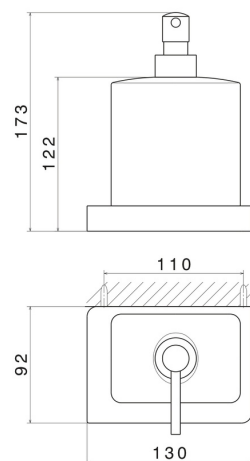

ACCESSORI QUADRI

62910.61.020

Dosa sapone a muro. Ceramica Bianca - finitura PVD Glossy Gold

PVD Glossy Gold

CARATTERISTICHE

Materiale

Ceramica

Installazione

A parete

DISEGNO TECNICO

ACCESSORI QUADRI

62910.61.020

Dosa sapone a muro. Ceramica Bianca - finitura PVD Glossy Gold

FINITURE DISPONIBILI

61.020

PVD Glossy Gold