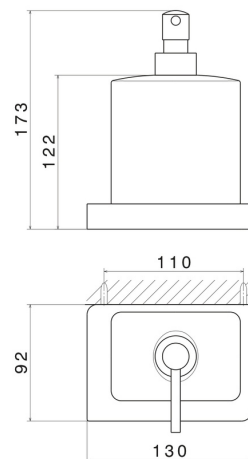

ACCESSORI QUADRI

62910.M0.070

Dosa sapone a muro. Ceramica Bianca - finitura Titanium Satin

CARATTERISTICHE

Materiale

Ceramica

Installazione

A parete

DISEGNO TECNICO

ACCESSORI QUADRI

62910.M0.070

Dosa sapone a muro. Ceramica Bianca - finitura Titanium Satin

FINITURE DISPONIBILI

M0.070

Titanium Satin

01.014