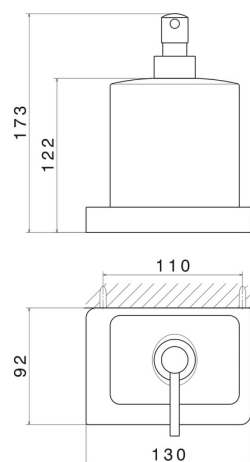

ACCESSORI QUADRI

62910.M0.071

Dosa sapone a muro. Ceramica Bianca - finitura Gold Satin

CARATTERISTICHE

Materiale

Ceramica

Installazione

A parete

DISEGNO TECNICO

ACCESSORI QUADRI

62910.M0.071

Dosa sapone a muro. Ceramica Bianca - finitura Gold Satin

FINITURE DISPONIBILI

M0.071

Gold Satin

01.014