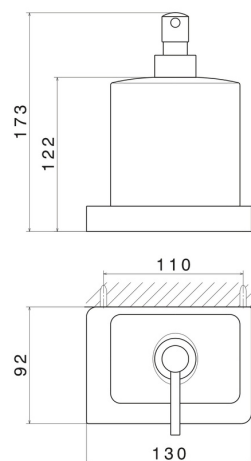

## 62910.M0.075

Dosa sapone a muro. Ceramica Bianca - finitura Copper Glossy

### CARATTERISTICHE

---

Materiale

**Ceramica**

Installazione

**A parete**

### DISEGNO TECNICO

---