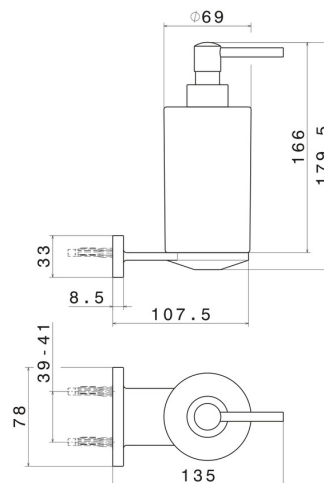

ACCESSORI TONDI

67210.01.014

Dosa sapone a muro. Ceramica Bianca - finitura Bianco opaco

CARATTERISTICHE

Materiale	Ceramica
Installazione	A parete

DISEGNO TECNICO

ACCESSORI TONDI

67210.01.014

Dosa sapone a muro. Ceramica Bianca - finitura Bianco opaco

FINITURE DISPONIBILI

01.014

Bianco opaco

01.093

finitura Nero opaco

21.018

finitura Cromo