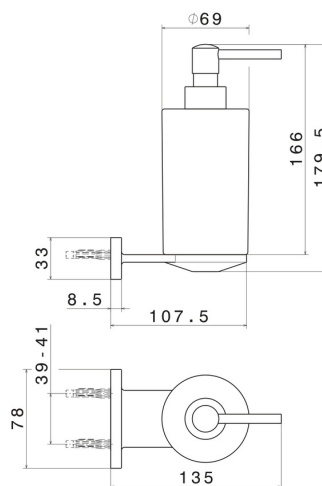

ACCESSORI TONDI

67210.01.093

Dosa sapone a muro. Ceramica Bianca - finitura Nero opaco

CARATTERISTICHE

Materiale	Ceramica
Installazione	A parete

DISEGNO TECNICO

ACCESSORI TONDI

67210.01.093

Dosa sapone a muro. Ceramica Bianca - finitura Nero opaco

FINITURE DISPONIBILI

01.093

Nero opaco

01.014

finitura Bianco opaco

21.018

finitura Cromo