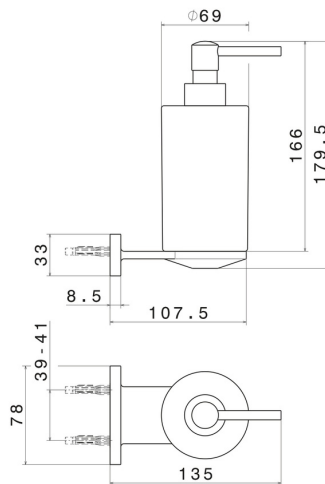

## 67210.21.018

Dosa sapone a muro. Ceramica Bianca - finitura Cromo

### CARATTERISTICHE

---

Materiale	<b>Ceramica</b>
Installazione	<b>A parete</b>

### DISEGNO TECNICO

---