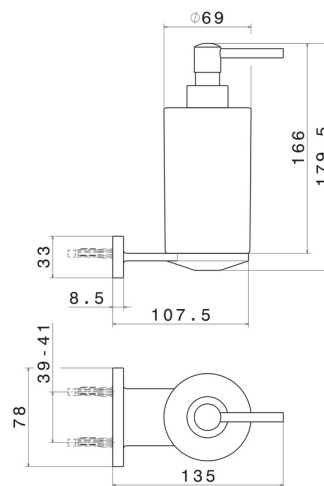

ACCESSORI TONDI

67210.47.083

Dosa sapone a muro. Ceramica Bianca - finitura Groove Bronze

Groove Bronze

CARATTERISTICHE

Materiale

Ceramica

Installazione

A parete

DISEGNO TECNICO

ACCESSORI TONDI

67210.47.083

Dosa sapone a muro. Ceramica Bianca - finitura Groove Bronze

FINITURE DISPONIBILI

47.083

Groove Bronze