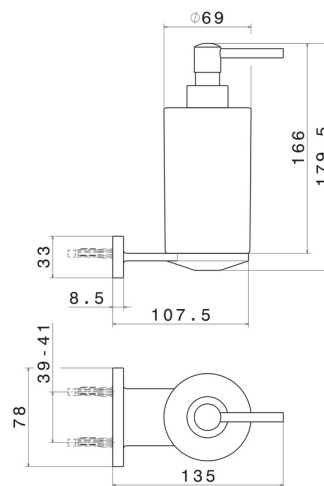

ACCESSORI TONDI

67210.59.066

Dosa sapone a muro. Ceramica Bianca - finitura PVD Acciaio Spazzolato

PVD Acciaio Spazzolato

CARATTERISTICHE

Materiale

Ceramica

Installazione

A parete

DISEGNO TECNICO

ACCESSORI TONDI

67210.59.066

Dosa sapone a muro. Ceramica Bianca - finitura PVD Acciaio Spazzolato

FINITURE DISPONIBILI

59.066

PVD Acciaio Spazzolato