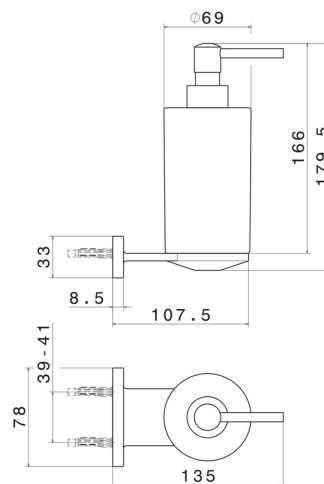

ACCESSORI TONDI

67210.59.067

Dosa sapone a muro. Ceramica Bianca - finitura PVD Brushed Copper Bronze

PVD Brushed Copper Bronze

CARATTERISTICHE

Materiale

Ceramica

Installazione

A parete

DISEGNO TECNICO

ACCESSORI TONDI

67210.59.067

Dosa sapone a muro. Ceramica Bianca - finitura PVD Brushed Copper Bronze

FINITURE DISPONIBILI

59.067

PVD Brushed Copper Bronze