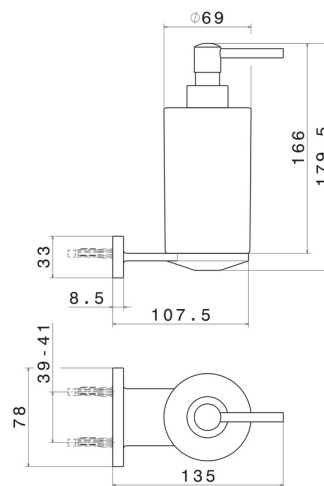

ACCESSORI TONDI

67210.59.097

Dosa sapone a muro. Ceramica Bianca - finitura PVD Brushed Gold

PVD Brushed Gold

CARATTERISTICHE

Materiale

Ceramica

Installazione

A parete

DISEGNO TECNICO

ACCESSORI TONDI

67210.59.097

Dosa sapone a muro. Ceramica Bianca - finitura PVD Brushed Gold

FINITURE DISPONIBILI

59.097

PVD Brushed Gold