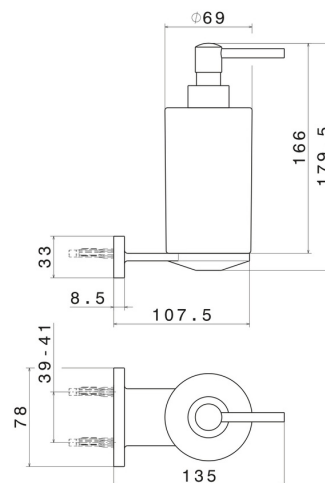

## 67210.M0.070

Dosa sapone a muro. Ceramica Bianca - finitura Titanium Satin

### CARATTERISTICHE

---

Materiale

**Ceramica**

Installazione

**A parete**

### DISEGNO TECNICO

---