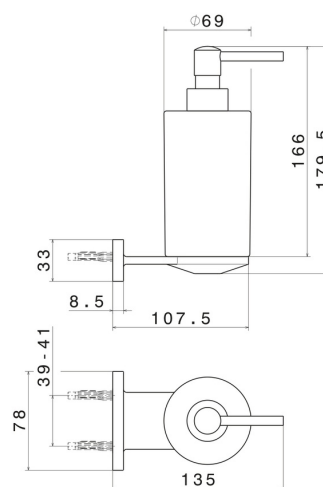

DISEGNO TECNICO