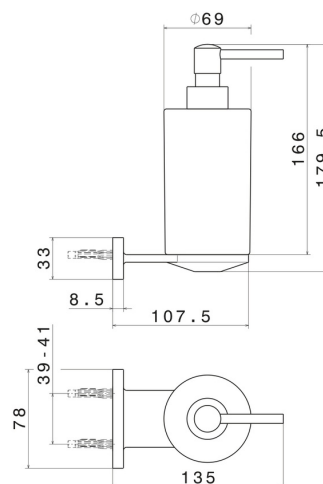

## 67210.M0.072

Dosa sapone a muro. Ceramica Bianca - finitura Copper Satin

### CARATTERISTICHE

Materiale	<b>Ceramica</b>
Installazione	<b>A parete</b>

### DISEGNO TECNICO