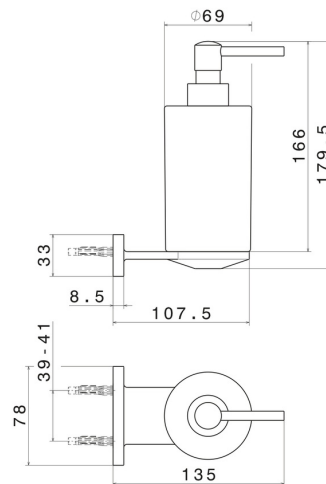

ACCESSORI TONDI

67210.M0.075

Dosa sapone a muro. Ceramica Bianca - finitura Copper Glossy

CARATTERISTICHE

Materiale	Ceramica
Installazione	A parete

DISEGNO TECNICO

ACCESSORI TONDI

67210.M0.075

Dosa sapone a muro. Ceramica Bianca - finitura Copper Glossy

FINITURE DISPONIBILI

M0.075

Copper Glossy

01.014

finitura Bianco opaco

01.093

finitura Nero opaco