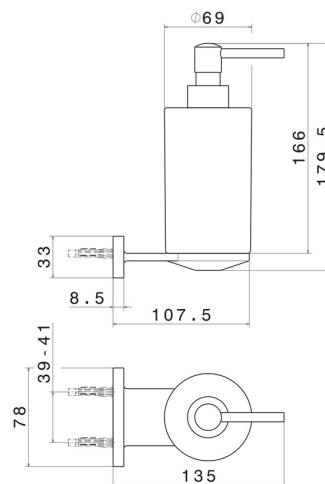

ACCESSORI TONDI

67210.M0.077

Dosa sapone a muro. Ceramica Bianca - finitura Carbon Satin

CARATTERISTICHE

Materiale	Ceramica
Installazione	A parete

DISEGNO TECNICO

ACCESSORI TONDI

67210.M0.077