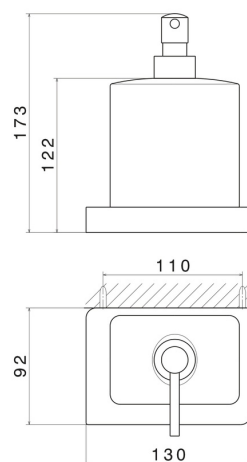

## 62911.01.014

Dosa sapone a muro. Ceramica Nera - finitura Bianco opaco

### CARATTERISTICHE

---

Materiale

**Ceramica**

Installazione

**A parete**

### DISEGNO TECNICO

---