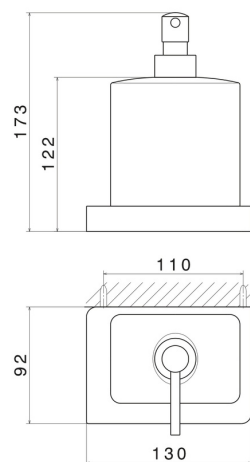

ACCESSORI QUADRI

62911.01.093

Dosa sapone a muro. Ceramica Nera - finitura Nero opaco

Nero opaco

CARATTERISTICHE

Materiale

Ceramica

Installazione

A parete

DISEGNO TECNICO

ACCESSORI QUADRI

62911.01.093

Dosa sapone a muro. Ceramica Nera - finitura Nero opaco

FINITURE DISPONIBILI

01.093

Nero opaco